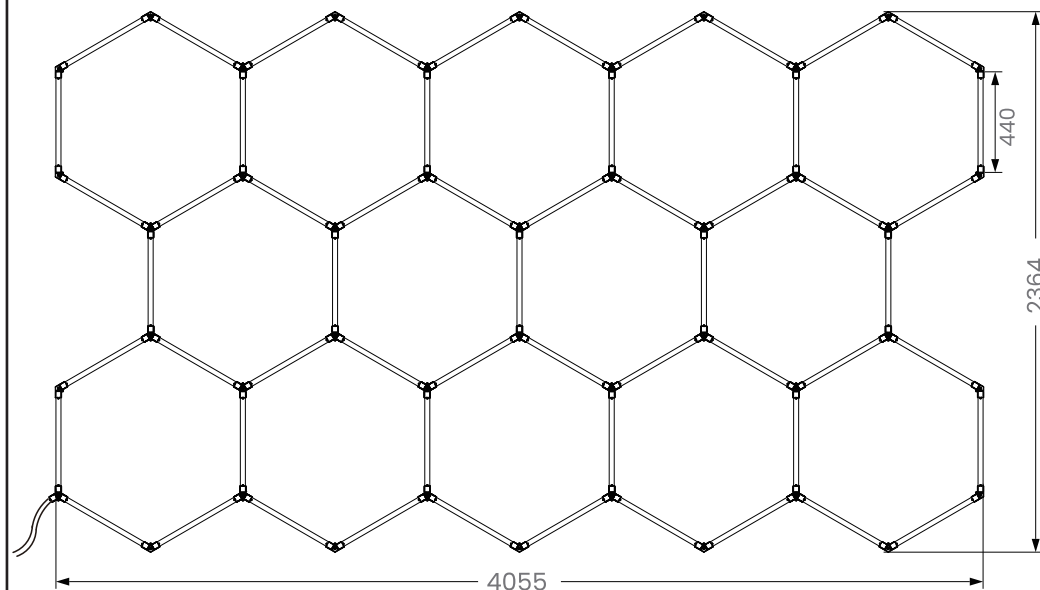

Instructiuni de instalare

* Verificati cantitatea de tuburi de iluminat si de accesorii imediat dupa deschiderea coletului.

Lista de componente

Model	14-Hex [2.36x4.06m] Design	Flux luminos	100-120LM/W
Tensiune	85V-245V	Indice de redare a culorii	> 90
Suprafata abajurului	22mm	Temperatura de culoare	6500K
Putere	399 W		
Dimensiune	2364 x4055mm		

Diagrama de instalare

1. Conectati tubul de lumina cu piesele de imbinare, asa cum este aratat in figura de mai jos.

Unitate de masura: mm

2. Verificati conectorii pentru imbinare si conexiunile corpului de iluminat pentru a va asigura ca nu sunt slabe, apoi porniti alimentarea pentru a testa corpul de iluminat montat.

3. Dupa testarea corpului de iluminat montat, instalati corpul de iluminat hexagonal la pozitia dorita, asigurandu-va ca imbinarile dintre tuburi sunt bine facute, iar dupa ce corpul de iluminat hexagonal este fixat, puteti porni alimentarea.